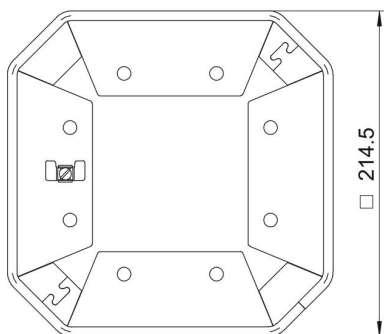

Tehniline andmeleht

Kaitseraam ISSHS4 jaoks

Artiklinumber: 6286810

Kaitseraam karbikpostile ISSHS4 posti mehaaniliseks kaitseks jalgade piirkonnas.

St Teras

Põhiandmed

Artiklinumber	6286810
Tüüp	ISSHS4SR40
Nimetus 1	Kaitseraam
Nimetus 2	ISSHS4 -le
Tootja	OBO
Mõõde	41x214
Värv	sügavmust; RAL 9005
Materjal	Teras
Väikseim täisühik	1
Koguse ühik	Tükk
Kaal	69,4 kg
Kaaluühik	kg/100 tk

Tehniline andmeleht

Kaitseraam ISSHS4 jaoks

Artiklinumber: 6286810

Mõõtmed

Pikkus	214,5 mm
Laius	214,5 mm
Kõrgus	41,5 mm

Tehnilised andmed

Tarvikute tüüp	muu
halogeenita	jah