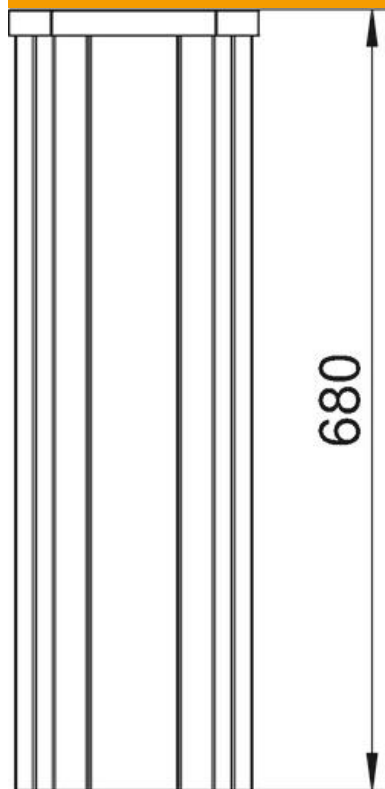

Tehniline andmeleht

Mini-karbikpost, tüüp ISSHS 4

Artiklinumber: 6286700

ISS karbikpost terasplekist, 76,5 mm süsteemiavaga 4 küljel.

Tühi, kõigil 4 küljel varustatav 6 seadmega (pistikupesa, telefon jne) kokku max 24 seadet. Kinnitamine otse põrandale. Seadmekarbid tuleb tellida eraldi. Karbikpost on ette nähtud sarja 71GD... eesmise kinnitusega seadmekarpide kinnitamiseks.

St Teras

Põhiandmed

Artiklinumber	6286700
Tüüp	ISSHS4 61OT3RW
Nimetus 1	Karbikpost
Nimetus 2	süsteemiavaga 80
Tooja	OBO
Mõõde	680x212x212
Värv	polaarvalge; RAL 9010
Materjal	Teras
Väikseim täisühik	1
Koguse ühik	Tükk
Kaal	1050 kg
Kaaluühik	kg/100 tk

Tehniline andmeleht

Mini-karbikpost, tüüp ISSHS 4

Artiklinumber: 6286700

Mõõtmed

Pikkus	680 mm
Laius	212 mm
Kõrgus	212 mm

Tehniline andmeleht

Mini-karbikpost, tüüp ISSHS 4

Artiklinumber: 6286700

Tehnilised andmed

Kasutatavate Kaante arv	4
Sektsioonide arv	4 St.
Mudel	muu
Kinnitusviis	kruvid
Põrandale monteerimine	jah
lae montaaž	ei
Läbiv profiil	jah
halogeenita	jah
Kaablisestus	all
Kaane laius	76,5 mm
Oleneb kohast	ei
Posti kuju	ruudukujuline
Min postikõrgus	680 mm
Reguleeritav	ei
Kaabeldatud	ei