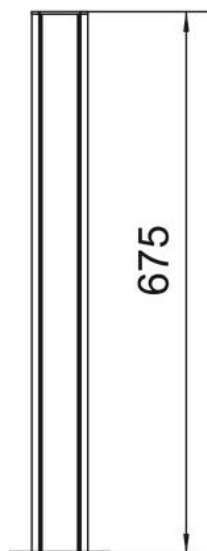

## Mini-karbikpost, tüüp ISSRHSM45

Artiklinumber: 6290091

ISS-karbikpost alumiiniumist, 45 mm süsteemiavaga.

Sammas koosneb alljärgnevast:

1 ühekäiguline sammas koos seisujalaga

Üldpikkus: 675 mm

1 ülaosa alumiinium

# Tehniline andmeleht

Mini-karbikpost, tüüp ISSRHSM45

Artiklinumber: 6290091

## Mõõtmed

Pikkus	675 mm
Laius	70 mm
Kõrgus	59,5 mm

## Tehnilised andmed

Kasutatavate Kaante arv	1
Sektsioonide arv	1 St.
Mudel	Ühepoolne
Kinnitusviis	Seisujalg
Põrandale monteerimine	jah
lae montaaž	ei
Läbiv profiil	jah
halogeenita	jah
Kaablisestus	all
Kaane laius	45 mm
Oleneb kohast	ei
Posti kuju	ümar