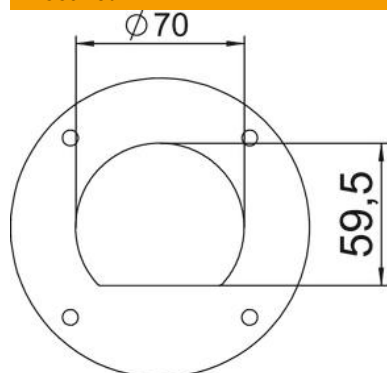

Pikkus: 675 mm

Installatsioonisamba ISS disain baseerub äärmiselt saledal ümaral alumiinium-profiilil, mis näitab esiküljel Rapid 45-seeria seadmepaigalduskanali siledat ülaosa. 45 mm süsteemiava sobib üksnes Modul 45®-seadmete kinnitamiseks. Paigaldusraam on teoreetiliselt 14 Modul 45®-seadme jaoks piisav. Modul 45connect® või suurema ruumivajadusega kaabelduse korral max paigaldatavate seadmete arv väheneb. Valikuliselt on võimalik paigaldada eraldussein tüübiga 2371/40 (6023096).

### Põhiandmed

Artiklinumber	6290091
Tüüp	ISSRHSM45EL
Nimetus 1	Karbikpost
Nimetus 2	põrand
Tooja	OBO
Mõõde	675x70x60
Materjal	Alumiinium
Pinnakate	anodeeritud
Pindala standard	
Väikseim täisühik	1
Koguse ühik	Tükk
Kaal	135 kg
Kaaluühik	kg/100 tk

## Mõõtmed

Pikkus	675 mm
Laius	70 mm
Kõrgus	59,5 mm