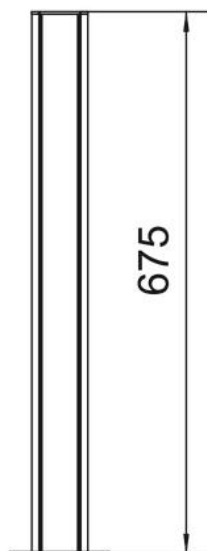

## Mini-karbikpost, tüüp ISSRHSM45

Artiklinumber: 6290090

ISS-karbikpost alumiiniumist, 45 mm süsteemiavaga.

Sammas koosneb alljärgnevast:

1 ühekäiguline sammas koos seisujalaga

Üldpikkus: 675 mm

1 ülaosa alumiinium

# Tehniline andmeleht

Mini-karbikpost, tüüp ISSRHSM45

Artiklinumber: 6290090

## Mõõtmed

Pikkus	675 mm
Laius	70 mm
Kõrgus	59,5 mm

## Tehnilised andmed

Kasutatavate Kaante arv	1
Sektsioonide arv	1 St.
Mudel	Ühepoolne
Kinnitusviis	Seisujalg
Põrandale monteerimine	jah
lae montaaž	ei
Läbiv profiil	jah
halogeenita	jah
Kaablisestus	all
Kaane laius	45 mm
Oleneb kohast	ei
Posti kuju	ümar