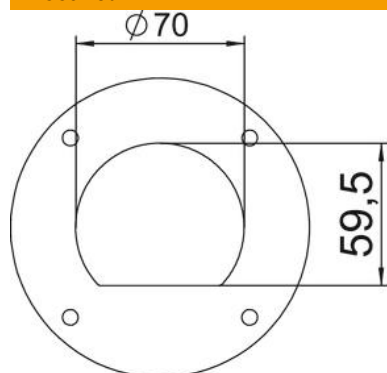

Pikkus: 675 mm

Installatsioonisamba ISS disain baseerub äärmiselt saledal ümaral alumiinium-profiilil, mis näitab esiküljel Rapid 45-seeria seadmepaigalduskanali siledat ülaosa. 45 mm süsteemiava sobib üksnes Modul 45®-seadmete kinnitamiseks. Paigaldusraam on teoreetiliselt 14 Modul 45®-seadme jaoks piisav. Modul 45connect® või suurema ruumivajadusega kaabelduse korral max paigaldatavate seadmete arv väheneb. Valikuliselt on võimalik paigaldada eraldussein tüübiga 2371/40 (6023096).

### Põhiandmed

Artiklinumber	6290090
Tüüp	ISSRHSM45RW
Nimetus 1	Karbikpost
Nimetus 2	põrand
Tooja	OBO
Mõõde	675x70x60
Värv	polaarvalge; RAL 9010
Materjal	Alumiinium
Väikseim täisühik	1
Koguse ühik	Tükk
Kaal	135 kg
Kaaluühik	kg/100 tk

## Mõõtmed

Pikkus	675 mm
Laius	70 mm
Kõrgus	59,5 mm