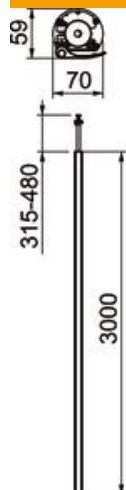

Tehniline andmeleht

Karbikpost, tüüp ISS45F

Artiklinumber: 6290087

ISS-karbikpost alumiiniumist, 45 mm süsteemiavaga.

Komplekti kuuluvad:

1 ühe sektsiooniga post koos pingutuskindlusega kogupikkus: 3315–3480 mm

1 laekinnitus koos pingutusseadisega

1 alumiiniumist kaas pikkus: 3000 mm

Selle ISS-karbikposti kujundus põhineb äärmiselt kitsal ja ümaral alumiiniumprofiilil, mille esiküljel on seadmekarbikusarja Rapid 45 sile kaas. 45 mm süsteemiavaga sobib üksnes Modul 45®-seadmete kinnitamiseks.

Alu Alumiinium

EL anodeeritud

Põhiandmed

Artiklinumber	6290087
Tüüp	ISSRM45EL
Nimetus 1	Karbikpost
Nimetus 2	põrand/lagi
Tooja	OBO
Mõõde	3000x70x59
Materjal	Alumiinium
Pinnakate	anodeeritud
Pindala standard	
Väikseim täisühik	1
Koguse ühik	Tükk
Kaal	510 kg
Kaaluühik	kg/100 tk

Tehniline andmeleht

Karbikpost, tüüp ISS45F

Artiklinumber: 6290087

Mõõtmed

Pikkus	3 000 mm
Laius	70 mm
Kõrgus	59 mm

Tehnilised andmed

Kasutatavate Kaante arv	1
Sektsioonide arv	1 St.
Mudel	Ühepoolne
Kinnitusviis	pingutus
Põrandale monteerimine	jah
lae montaaž	jah
Läbiv profiil	jah
halogeenita	jah
Max kõrgus	480 mm
Min kõrgus	315 mm
Kaablisestus	üleval
Kaane laius	45 mm
Oleneb kohast	ei
Posti kuju	ümar
Max postikõrgus	3480 mm
Min postikõrgus	3315 mm
Reguleeritav	jah
Kaabeldatud	ei