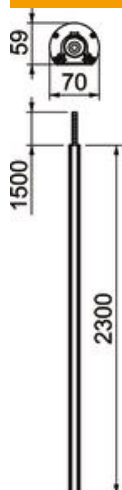

Tehniline andmeleht

Karbikpost, tüüp ISS45F

Artiklinumber: 6290097

Alumiiniumist ISS-karbikpost elastse laeni ulatava kaablikõruga ja 45 mm süsteemiavaga.

Komplekti kuulub:

1 ühe sektsiooniga post koos elastse, laeni ulatava kaablikõruga

kogupikkus: 2300 mm

1 elastne kaablikõri, pikkus: 1500 mm

1 alumiiniumist kaas

pikkus: 2300 mm

Selle ISS-karbikposti kujundus põhineb äärmiselt kitsal ja ümaral alumiiniumprofiilil, mille esiküljel on seadmekarbikusarja Rapid 45 sile kaas. 45 mm süsteemia-va sobib üksnes Modul 45®-seadmete kinnitamiseks.

Põrandaplaat tugijalana (tüüp SFISSF) ja kaablikõri lakkekinnitus (tüüp SAISSF) tuleb eraldi tellida (vt järgmisi artikleid).

Alu Alumiinium

EL anodeeritud

Põhiandmed

Artiklinumber	6290097
Tüüp	ISSRM45FEL
Nimetus 1	Karbikpost
Nimetus 2	põrand/lagi, paindtoruga
Tooja	OBO
Mõõde	2300x70x59
Materjal	Alumiinium
Pinnakate	anodeeritud
Pindala standard	
Väikseim täisühik	1
Koguse ühik	Tükk
Kaal	380 kg
Kaaluühik	kg/100 tk

Tehniline andmeleht

Karbikpost, tüüp ISS45F

Artiklinumber: 6290097

Mõõtmed

Pikkus	2 300 mm
Laius	70 mm
Kõrgus	59 mm

Tehnilised andmed

Kasutatavate Kaante arv	1
Sektsioonide arv	1 St.
Mudel	Ühepoolne
Kinnitusviis	Seisujalg
Põrandale monteerimine	jah
lae montaaž	jah
Läbiv profiil	jah
halogeenita	jah
Max kõrgus	1500 mm
Min kõrgus	0 mm
Kaablisestus	üleväl
Kaane laius	45 mm
Oleneb kohast	jah
Posti kuju	ümar
Max postikõrgus	3800 mm
Min postikõrgus	2300 mm
Reguleeritav	jah
Kaabeldatud	ei