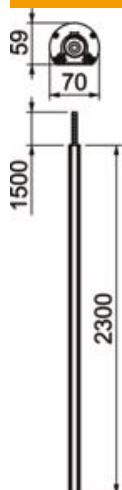

Tehniline andmeleht

Karbikpost, tüüp ISS45F

Artiklinumber: 6290095

Alumiiniumist ISS-karbikpost elastse laeni ulatuva kaablikõruga ja 45 mm süsteemiavaga.

Komplekti kuulub:

1 ühe sektsiooniga post koos elastse, laeni ulatuva kaablikõruga

kogupikkus: 2300 mm

1 elastne kaablikõri, pikkus: 1500 mm

1 alumiiniumist kaas

pikkus: 2300 mm

Selle ISS-karbikposti kujundus põhineb äärmiselt kitsal ja ümaral alumiiniumprofiilil, mille esiküljel on seadmekarbikusarja Rapid 45 sile kaas. 45 mm süsteemia-va sobib üksnes Modul 45®-seadmete kinnitamiseks.

Põrandaplaat tugijalana (tüüp SFISSF) ja kaablikõri lakkekinnitus (tüüp SAISSF) tuleb eraldi tellida (vt järgmisi artikleid).

Alu Alumiinium

Põhiandmed

Artiklinumber	6290095
Tüüp	ISSRM45FRW
Nimetus 1	Karbikpost
Nimetus 2	põrand/lagi, paindtoruga
Tooja	OBO
Mõõde	2300x70x59
Värv	polaarvalge; RAL 9010
Materjal	Alumiinium
Väikseim täisühik	1
Koguse ühik	Tükk
Kaal	380 kg
Kaaluühik	kg/100 tk

Tehniline andmeleht

Karbikpost, tüüp ISS45F

Artiklinumber: 6290095

Mõõtmed

Pikkus	2 300 mm
Laius	70 mm
Kõrgus	59 mm

Tehnilised andmed

Kasutatavate Kaante arv	1
Sektsioonide arv	1 St.
Mudel	Ühepoolne
Kinnitusviis	Seisujalg
Põrandale monteerimine	jah
lae montaaž	jah
Läbiv profiil	jah
halogeenita	jah
Max kõrgus	1500 mm
Min kõrgus	0 mm
Kaablisestus	üleval
Kaane laius	45 mm
Oleneb kohast	jah
Posti kuju	ümar
Max postikõrgus	3800 mm
Min postikõrgus	2300 mm
Reguleeritav	jah
Kaabeldatud	ei