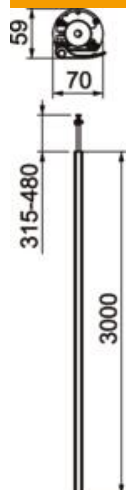

Tehniline andmeleht

Karbikpost, tüüp ISS45F

Artiklinumber: 6290086

ISS-karbikpost alumiiniumist, 45 mm süsteemiavaga.

Komplekti kuuluvad:

1 ühe sektsiooniga post koos pingutuskinditusega
kogupikkus: 3315–3480 mm

1 laekinnitus koos pingutusseadisega

1 alumiiniumist kaas

pikkus: 3000 mm

Selle ISS-karbikposti kujundus põhineb äärmiselt kitsal ja ümaral alumiiniumprofiilil, mille esiküljel on seadmekarbikusarja Rapid 45 sile kaas. 45 mm süsteemia-va sobib üksnes Modul 45®-seadmete kinnitamiseks.

Alu Alumiinium

Põhiandmed

Artiklinumber	6290086
Tüüp	ISSRM45RW
Nimetus 1	Karbikpost
Nimetus 2	põrand/lagi
Tooja	OBO
Mõõde	3000x70x59
Värv	polaarvalge; RAL 9010
Materjal	Alumiinium
Väikseim täisühik	1
Koguse ühik	Tükk
Kaal	510 kg
Kaaluühik	kg/100 tk

Tehniline andmeleht

Karbikpost, tüüp ISS45F

Artiklinumber: 6290086

Mõõtmed

Pikkus	3 000 mm
Laius	70 mm
Kõrgus	59 mm

Tehnilised andmed

Kasutatavate Kaante arv	1
Sektsioonide arv	1 St.
Mudel	Ühepoolne
Kinnitusviis	pingutus
Põrandale monteerimine	jah
lae montaaž	jah
Läbiv profiil	jah
halogeenita	jah
Max kõrgus	480 mm
Min kõrgus	315 mm
Kaablisestus	üleval
Kaane laius	45 mm
Oleneb kohast	ei
Posti kuju	ümar
Max postikõrgus	3480 mm
Min postikõrgus	3315 mm
Reguleeritav	jah
Kaabeldatud	ei