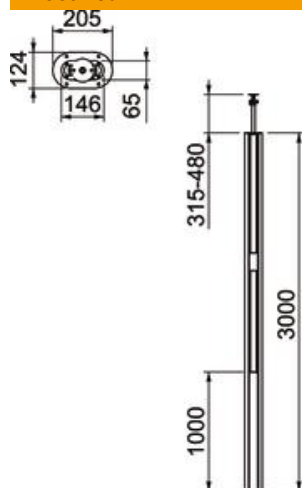

Tehniline andmeleht

Karbikpost, tüüp ISST70140B

Artiklinumber: 6290013

Alumiiniumist ISS Twin karbikpost 76,5 mm süsteemiavaga.

Komplekt koosneb järgnevast:

1 ühekäiguline sammast pingutuskindlusega

Üldpikkus: 3315 mm - 3480 mm

1 valgusti kinnitamise võimalus

1 laekinnitus pingutusseadisega

1 kanalipaigaldusprofiil

Pikkus: 1000 mm

1 ülaosa alumiinium

Pikkus: 1000 mm

1 põrandaplaat ISSBP70140

Seadmepaigalduse ala sobib esiküljel fikseeruvate

ökohale või üldvalgustuseks sobivaid lahendusi.

Sõltuvalt paigaldusolukorrast võib kasutada muid tarvikuid.

Alu Alumiinium

EL anodeeritud

Põhiandmed

| | |
|-------------------|--------------|
| Artiklinumber | 6290013 |
| Nimetus 1 | Karbikpost |
| Nimetus 2 | valgustitele |
| Tootja | OBO |
| Mõõde | 3000x146x65 |
| Materjal | Alumiinium |
| Pinnakate | anodeeritud |
| Pindala standard | |
| Väikseim täisühik | 1 |
| Koguse ühik | Tükk |
| Kaal | 860 kg |
| Kaaluühik | kg/100 tk |

Tehniline andmeleht

Karbikpost, tüüp ISST70140B

Artiklinumber: 6290013

Mõõtmed

| | |
|--------|----------|
| Pikkus | 3 000 mm |
| Laius | 146 mm |
| Kõrgus | 65 mm |

Tehnilised andmed

| | |
|-------------------------|-----------|
| Kasutatavate Kaante arv | 1 |
| Seksioonide arv | 1 St. |
| Mudel | Ühepoolne |
| Kinnitusviis | pingutus |
| Põrandale monteerimine | jah |
| lae montaaž | jah |
| Läbiv profiil | ei |
| halogeenita | jah |
| Max kõrgus | 480 mm |
| Min kõrgus | 315 mm |
| Kaablisestus | üleva/all |
| Kaane laius | 76,5 mm |
| Oleneb kohast | ei |
| Posti kuju | ovaalne |
| Max postikõrgus | 3480 mm |
| Min postikõrgus | 3315 mm |
| Reguleeritav | jah |
| Kaabeldatud | ei |