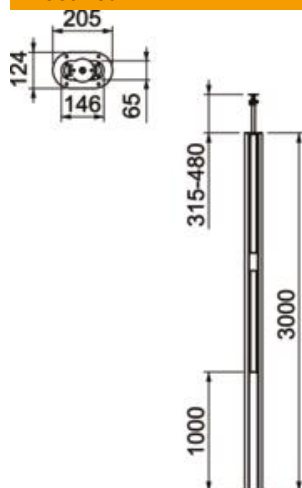

1 valgusti kinnitamise võimalus

1 laekinnitus pingutusseadisega

1 kanalipaigaldusprofiil

Pikkus: 1000 mm

1 ülaosa alumiinium

Pikkus: 1000 mm

1 põrandaplaat ISSBP70140

Seadmepaigalduse ala sobib esiküljel fikseeruvate

## Põhiandmed

Artiklinumber	6290010
Nimetus 1	Karbikpost
Nimetus 2	valgustitele
Tootja	OBO
Mõõde	3000x146x65
Värv	polaarvalge; RAL 9010
Materjal	Alumiinium
Väikseim täisühik	1
Koguse ühik	Tükk
Kaal	860 kg
Kaaluühik	kg/100 tk

## Mõõtmed

Pikkus	3 000 mm
Laius	146 mm
Kõrgus	65 mm

## Tehnilised andmed

Kasutatavate Kaante arv	1
Sektsioonide arv	1 St.
Mudel	Ühepoolne
Kinnitusviis	pingutus
Põrandale monteerimine	jah
lae montaaž	jah
Läbiv profiil	ei
halogeenita	jah
Max kõrgus	480 mm
Min kõrgus	315 mm
Kaablisestus	üleva/all
Kaane laius	76,5 mm
Oleneb kohast	ei
Posti kuju	ovaalne
Max postikõrgus	3480 mm
Min postikõrgus	3315 mm
Reguleeritav	jah
Kaabeldatud	ei