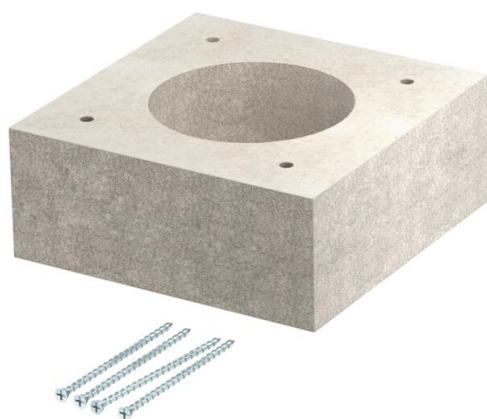

## Kahekordistamistükk tuletõkkekanalile PYROLINE® Con

Artiklinumber: 7215462

Topeldustükk üksikute kaablite ja kaablikimpude juhtimiseks tuletõkkekarbikute PYROLINE® Con D ja PYROLINE® Con S külge seinast välja. Komplektis koosneb kruvid.

### Põhiandmed

Artiklinumber	7215462
Tüüp	KAD-10040
Nimetus 1	Topeldustükk
Nimetus 2	PYROLINE Con-le
Tooja	OBO
Mõõde	100x100x40
Värv	hall
Materjal	Klaaskiud-kergetoon
Väikseim täisühik	1
Koguse ühik	Tükk
Kaal	44 kg
Kaaluühik	kg/100 tk