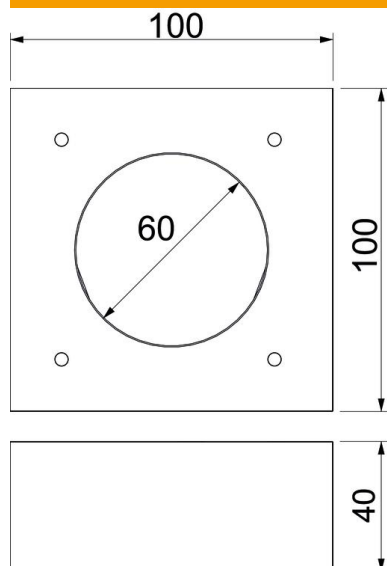

### Põhiandmed

Artiklinumber	7215462
Tüüp	KAD-10040
Nimetus 1	Topeldustükk
Nimetus 2	PYROLINE Con-le
Tooja	OBO
Mõõde	100x100x40
Värv	hall
Materjal	Klaaskiud-kergetoon
Väikseim täisühik	1
Koguse ühik	Tükk
Kaal	44 kg
Kaaluühik	kg/100 tk

## Mõõtmed

Mõõtmed	100x100x60
Pikkus	100 mm
Laius	100 mm
Kõrgus	40 mm
Mõõt A	100 mm
Mõõt D	60 mm