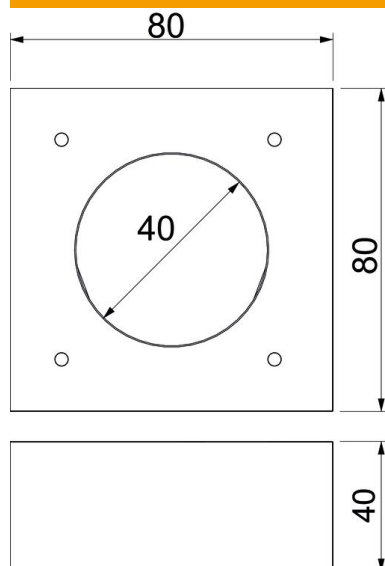

### Põhiandmed

Artiklinumber	7215464
Tüüp	KAD-8040
Nimetus 1	Topeldustükk
Nimetus 2	PYROLINE Con-le
Tooja	OBO
Mõõde	80x80x40
Värv	hall
Materjal	Klaaskiud-kergetoon
Väikseim täisühik	1
Koguse ühik	Tükk
Kaal	28 kg
Kaaluühik	kg/100 tk

## Mõõtmed

Mõõtmed	80x80x40
Pikkus	80 mm
Laius	80 mm
Kõrgus	40 mm
Mõõt A	80 mm
Mõõt D	40 mm