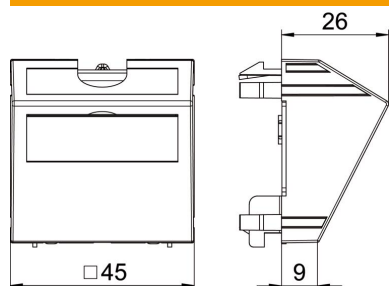

## Põhiandmed

Artiklinumber	6117420
Tüüp	KAL-K11 RW1
Nimetus 1	Kaabliväljaviik
Nimetus 2	tõmbetakistiga
Tooja	OBO
Mõõde	45x45mm
Värv	polaarvalge; RAL 9010
Materjal	Polükarbonaat
Väikseim täisühik	1
Koguse ühik	Tükk
Kaal	3,5 kg
Kaaluühik	kg/100 tk

## Mõõtmed

Laius	45 mm
Kõrgus	45 mm