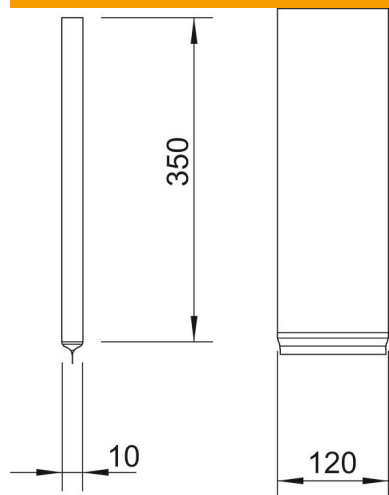

klaaskiud spetsiaalse tuletõkketäitega

Põhiandmed

Artiklinumber	7202709
Tüüp	KBK-1
Nimetus 1	Tuletõkkepadi
Nimetus 2	väike
Tooja	OBO
Mõõde	350x120x10mm
Värv	hall
Materjal	klaaskiud spetsiaalse tuletõkketäitega
Väikseim täisühik	5
Koguse ühik	Tükk
Kaal	18 kg
Kaaluühik	kg/100 tk

Tehniline andmeleht

Tuletõkkepadi PYROBAG®

Artiklinumber: 7202709

Mõõtmed

Pikkus	350 mm
Laius	120 mm
Kõrgus	10 mm
Mõõt B	120 mm
Mõõt d min.	10 mm

Tehnilised andmed

Tuletõkke teostus	Tuletõkke-padi
Vorm	kandiline
Sisukord	0,18 kg
Nõutavad tarvikud	jah