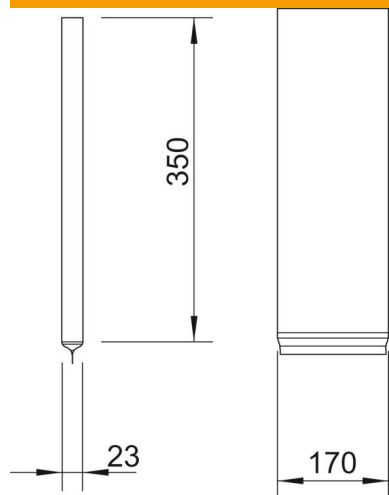

### Põhiandmed

Artiklinumber	7202725
Tüüp	KBK-2
Nimetus 1	Tuletõkkepadi
Nimetus 2	keskmine
Tooja	OBO
Mõõde	350x170x23mm
Värv	hall
Materjal	klaaskiud spetsiaalse tuletõkkehäitega
Väikseim täisühik	5
Koguse ühik	Tükk
Kaal	33 kg
Kaaluühik	kg/100 tk

### Mõõtmed

Pikkus	350 mm
Laius	170 mm
Kõrgus	23 mm
Mõõt B	170 mm
Mõõt d min.	23 mm