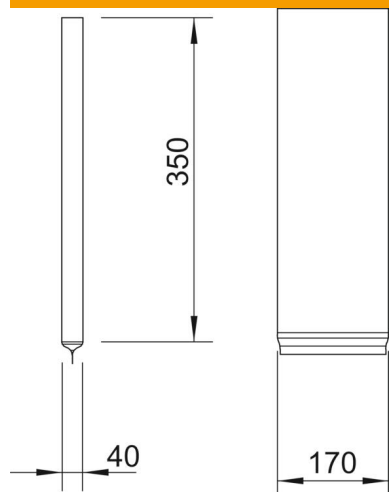

klaaskiud spetsiaalse tuletõkketäitega

Põhiandmed

Artiklinumber	7202741
Tüüp	KBK-3
Nimetus 1	Tuletõkkepadi
Nimetus 2	suur
Tooja	OBO
Mõõde	350x170x40mm
Värv	hall
Materjal	klaaskiud spetsiaalse tuletõkketäitega
Väikseim täisühik	5
Koguse ühik	Tükk
Kaal	63 kg
Kaaluühik	kg/100 tk

Tehniline andmeleht

Tuletõkkepadi PYROBAG®

Artiklinumber: 7202741

Mõõtmed

Pikkus	350 mm
Laius	170 mm
Kõrgus	40 mm
Mõõt B	170 mm
Mõõt d min.	40 mm

Tehnilised andmed

Tuletõkke teostus	Tuletõkke-padi
Vorm	kandiline
Sisukord	0,63 kg
Nõutavad tarvikud	jah