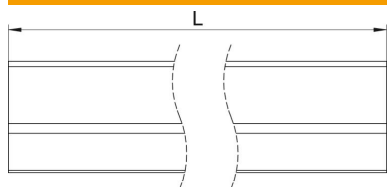

### Põhiandmed

Artiklinumber	6287733
Tüüp	KG2EL 2000
Nimetus 1	Võreprofiil
Tootja	OBO
Mõõde	20x22x2000
Materjal	Alumiinium
Pinnakate	anodeeritud
Pindala standard	
Väikseim täisühik	2
Koguse ühik	Meeter
Kaal	21,9 kg
Kaaluühik	kg/100 m

### Mõõtmed

Pikkus	2 000 mm
Laius	19,3 mm
Kõrgus	21,7 mm