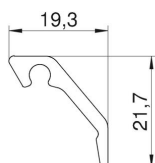

### Põhiandmed

Artiklinumber	6287733
Tüüp	KG2EL 2000
Nimetus 1	Võreprofiil
Tootja	OBO
Mõõde	20x22x2000
Materjal	Alumiinium
Pinnakate	anodeeritud
Pindala standard	
Väikseim täisühik	2
Koguse ühik	Meeter
Kaal	21,9 kg
Kaaluühik	kg/100 m

## Ventilatsioonivõreprofiil

Artiklinumber: 6287733

### Mõõtmed

Pikkus	2 000 mm
Laius	19,3 mm
Kõrgus	21,7 mm