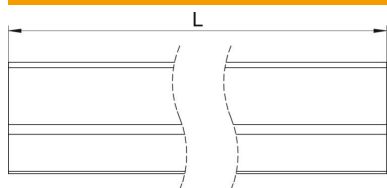

Alu Alumiinium

Põhiandmed

Artiklinumber	6287700
Tüüp	KG2RW 2000
Nimetus 1	Võreprofiil
Tootja	OBO
Mõõde	20x22x2000
Värv	polaarvalge; RAL 9010
Materjal	Alumiinium
Väikseim täisühik	2
Koguse ühik	Meeter
Kaal	23,1 kg
Kaaluühik	kg/100 m

Mõõtmed

Pikkus	2 000 mm
Laius	19,3 mm
Kõrgus	21,7 mm

Tehniline andmeleht

Ventilatsioonivõreprofiil

Artiklinumber: 6287700

Tehnilised andmed

halogeenita

jah