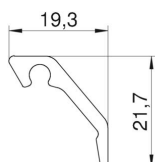

Alu Alumiinium

Põhiandmed

Artiklinumber	6287700
Tüüp	KG2RW 2000
Nimetus 1	Võreprofiil
Tootja	OBO
Mõõde	20x22x2000
Värv	polaarvalge; RAL 9010
Materjal	Alumiinium
Väikseim täisühik	2
Koguse ühik	Meeter
Kaal	23,1 kg
Kaaluühik	kg/100 m

Mõõtmed

Pikkus	2 000 mm
Laius	19,3 mm
Kõrgus	21,7 mm

Tehniline andmeleht

Ventilatsioonivõreprofiil

Artiklinumber: 6287700

Tehnilised andmed

halogeenita

jah