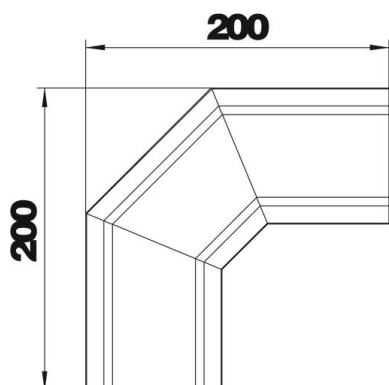

Horisontaalne kanalipõlv 90° suunamuutuseks, sobib kanalile suuruses 90 × 35.

PVC Polüvinüülkloriid

Põhiandmed

Artiklinumber	7425925
Tüüp	KH DU 9035 90
Nimetus 1	Horisontaalpõlv, 90°
Nimetus 2	Põrandasis. kanalile DU 9035
Tooja	OBO
Värv	helehall
Materjal	Polüvinüülkloriid
Väikseim täisühik	1
Koguse ühik	Tükk
Kaal	15,5 kg
Kaaluühik	kg/100 tk

Tehniline andmeleht

EÜK horisontaalpõlv

Artiklinumber: 7425925

Mõõtmed

Pikkus	200 mm
Laius	90 mm
Kõrgus	35 mm

Tehnilised andmed

Sektsioonide arv	1 St.
Kanali min laius	90 mm
Min kanalikõrgus	35 mm
Osa a ristlõige	2305 mm ²