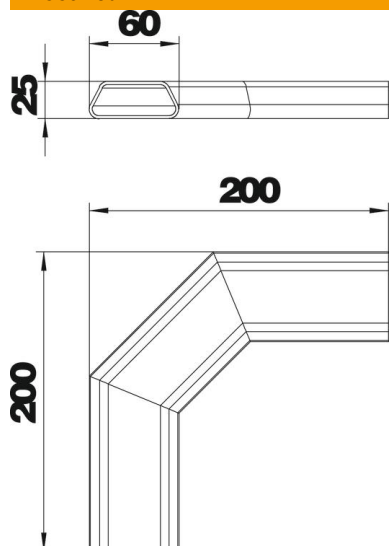

Tehniline andmeleht

EÜK horisontaalpõlv

Artiklinumber: 7425920

Horisontaalne kanalipõlv 90° suunamuutuseks, sobib kanalile suuruses 60 × 25.

PVC Polüvinüülkloriid

Põhiandmed

Artiklinumber	7425920
Tüüp	KH DU 6025 90
Nimetus 1	Horisontaalpõlv, 90°
Nimetus 2	Põrandasis. kanalile DU 6025
Tooja	OBO
Värv	helehall
Materjal	Polüvinüülkloriid
Väikseim täisühik	1
Koguse ühik	Tükk
Kaal	10,4 kg
Kaaluühik	kg/100 tk

Tehniline andmeleht

EÜK horisontaalpõlv

Artiklinumber: 7425920

Mõõtmed

Pikkus	200 mm
Laius	60 mm
Kõrgus	25 mm

Tehnilised andmed

Seksioonide arv	1 St.
Kanali min laius	60 mm
Min kanalikõrgus	25 mm
Osa a ristlõige	1030 mm ²