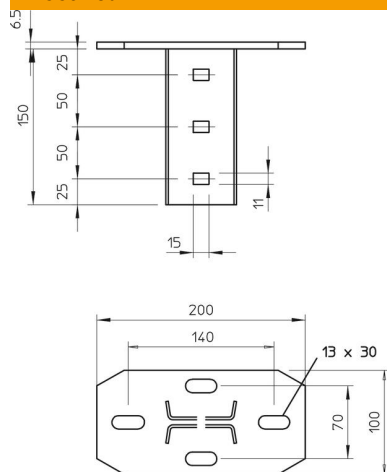

Tehniline andmeleht

Peaplaat, pikisuunaline

Artiklinumber: 6347053

Peaplaat monteerimiseks IS 8 profiilile.
Sisaldab vajalikku kinnitusmaterjali.
Profiili max pikkus on 2000 mm.

St Teras

FT Kuumtsingitud kastmismeetodil

Põhiandmed

Artiklinumber	6347053
Tüüp	KI 8 FT
Nimetus 1	Peaplaat
Nimetus 2	IS 8 -profiilile
Tooja	OBO
Mõõde	200mm
Materjal	Teras
Pinnakate	Kuumtsingitud kastmismeetodil
Pindala standard	DIN EN ISO 1461
Väikseim täisühik	1
Koguse ühik	Tükk
Kaal	155 kg
Kaaluühik	kg/100 tk

Tehniline andmeleht

Peaplaat, pikisuunaline

Artiklinumber: 6347053

Mõõtmed

Pikkus	200 mm
Laius	100 mm
Kõrgus	150 mm

Tehnilised andmed

Mudel	Kruvidega/poltidega kinnitatav
Sobib laekinnituseks	jah
Sobib konsoolikinnituseks	ei
Sobib profiilivormidega	I-profiil
Roostevaba teras, peitsitud	ei
Max nurgaala	90 mm
Min nurgaala	90 mm