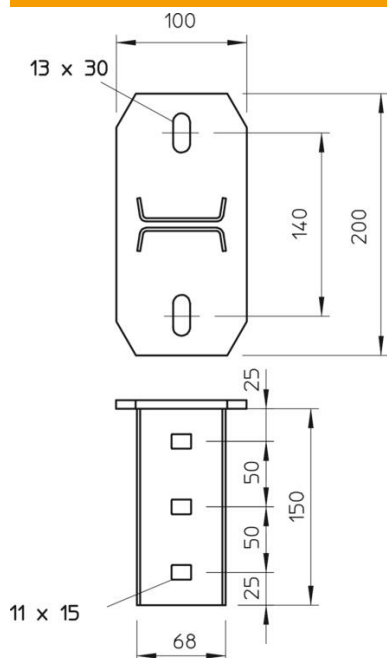

Tehniline andmeleht

Peaplaat, põikisuunaline

Artiklinumber: 6347061

Peaplaat IS 8 profiilile paigaldamiseks. Kaablirennid või kaabliredelid kulgevad põikisuunaliselt.
Sisaldab vajalikku kinnitusmaterjali.
Profiili max pikkus on 2000 mm.

St Teras

FT Kuumtsingitud kastmismeetodil

Põhiandmed

Artiklinumber	6347061
Tüüp	KI 8 NOK FT
Nimetus 1	Peaplaat
Nimetus 2	IS 8 -profiilile 90° pööratud
Tootja	OBO
Mõõde	200mm
Materjal	Teras
Pinnakate	Kuumtsingitud kastmismeetodil
Pindala standard	DIN EN ISO 1461
Väikseim täisühik	1
Koguse ühik	Tükk
Kaal	158,4 kg
Kaaluühik	kg/100 tk

Tehniline andmeleht

Peaplaat, põikisuunaline

Artiklinumber: 6347061

Mõõtmed

Pikkus	200 mm
Laius	100 mm
Kõrgus	150 mm

Tehnilised andmed

Mudel	Kruvidega/poltidega kinnitav
Sobib laekinnituseks	jah
Sobib konsoolikinnituseks	ei
Sobib profiilivormidega	I-profiil
Roostevaba teras, peitsitud	ei
Max nurgaala	90 mm
Min nurgaala	90 mm