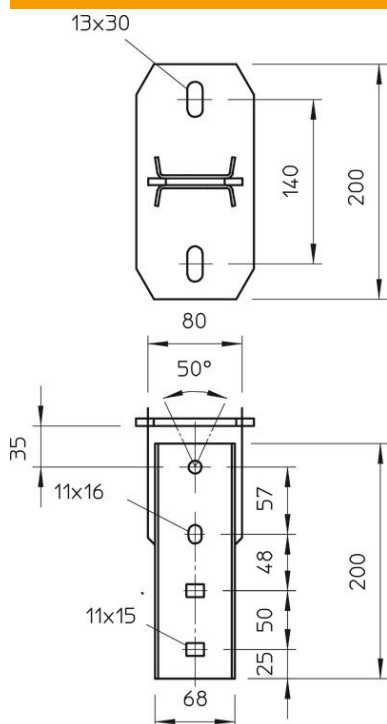

Tehniline andmeleht

Peaplaat, muudetav, pikisuunaline

Artiklinumber: 6348157

Muudetav, pikisuunas reguleeritav peaplaat IS 8 profiilile paigaldamiseks.
Sisaldab vajalikku kinnitusmaterjali.
Profiili max pikkus on 2000 mm.

St Teras

FT Kuumtsingitud kastmismeetodil

Põhiandmed

| | |
|-------------------|-------------------------------|
| Artiklinumber | 6348157 |
| Tüüp | KI 8 VLK FT |
| Nimetus 1 | Peaplaat |
| Nimetus 2 | IS 8 -prof.-le, varieeritav |
| Tooja | OBO |
| Mõõde | 200mm |
| Materjal | Teras |
| Pinnakate | Kuumtsingitud kastmismeetodil |
| Pindala standard | DIN EN ISO 1461 |
| Väikseim täisühik | 1 |
| Koguse ühik | Tükk |
| Kaal | 227 kg |
| Kaaluühik | kg/100 tk |

Tehniline andmeleht

Peaplaat, muudetav, pikisuunaline

Artiklinumber: 6348157

Mõõtmed

| | |
|--------|--------|
| Pikkus | 200 mm |
| Laius | 100 mm |
| Kõrgus | 200 mm |

Tehnilised andmed

| | |
|-----------------------------|------------------------------|
| Mudel | Kruvidega/poltidega kinnitav |
| Sobib laekinnituseks | jah |
| Sobib konsolikinnituseks | ei |
| Sobib profiilivormidega | I-profiil |
| Roostevaba teras, peitsitud | ei |