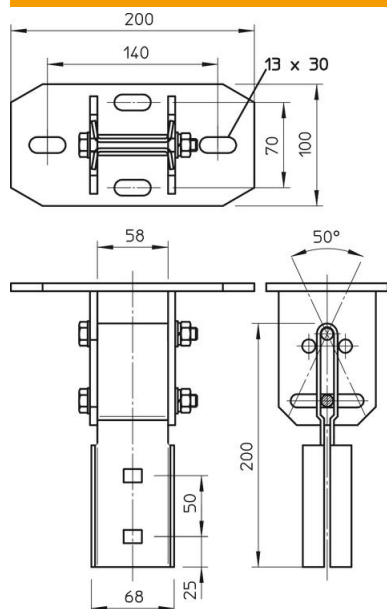

Tehniline andmeleht

Peaplaat, muudetav, pöikisuunaline

Artiklinumber: 6347843

Muudetav ning pöikisuunas reguleeritav peaplaat IS 8 profiilile paigaldamiseks.
Sisaldab vajalikku kinnitusmaterjali.
Profiili max pikkus on 2000 mm.

St Teras

FT Kuumtsingitud kastmismeetodil

Põhiandmed

Artiklinumber	6347843
Tüüp	KI 8 VLP FT
Nimetus 1	Peaplaat
Nimetus 2	IS 8 -prof.-le, varieeritav
Tooja	OBO
Mõõde	200mm
Materjal	Teras
Pinnakate	Kuumtsingitud kastmismeetodil
Pindala standard	DIN EN ISO 1461
Väikseim täisühik	1
Koguse ühik	Tükk
Kaal	275 kg
Kaaluühik	kg/100 tk

Tehniline andmeleht

Peaplaat, muudetav, pöikisuunaline

Artiklinumber: 6347843

Mõõtmed

Pikkus	200 mm
Laius	100 mm
Kõrgus	200 mm

Tehnilised andmed

Mudel	Kruvidega/poltidega kinnitav
Sobib laekinnituseks	jah
Sobib konsoolikinnituseks	ei
Sobib profiilivormidega	I-profiil
Roostevaba teras, peitsitud	ei