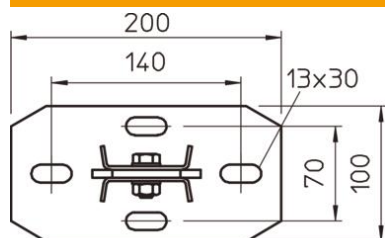

Tehniline andmeleht

Peaplaat, muudetav

Artiklinumber: 6348106

Muudetav, pikisuunas reguleeritav peaplaat IS 8 profiilile paigaldamiseks.
Sisaldab vajalikku kinnitusmaterjali.
Profiili max pikkus on 2000 mm.

St Teras

FT Kuumtsingitud kastmismeetodil

Põhiandmed

Artiklinumber	6348106
Tüüp	KI 8 VQP FT
Nimetus 1	Peaplaat
Nimetus 2	IS 8 -prof.-le, varieeritav
Tooja	OBO
Mõõde	200mm
Materjal	Teras
Pinnakate	Kuumtsingitud kastmismeetodil
Pindala standard	DIN EN ISO 1461
Väikseim täisühik	1
Koguse ühik	Tükk
Kaal	219 kg
Kaaluühik	kg/100 tk

Tehniline andmeleht

Peaplaat, muudetav

Artiklinumber: 6348106

Mõõtmed

Pikkus	200 mm
Laius	100 mm
Kõrgus	200 mm

Tehnilised andmed

Mudel	Kruvidega/poltidega kinnitav
Sobib laekinnituseks	jah
Sobib konsolikinnituseks	ei
Sobib profiilivormidega	I-profiil
Roostevaba teras, peitsitud	ei