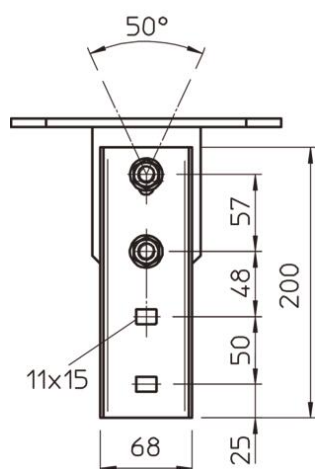

Tehniline andmeleht

Peaplaat, muudetav

Artiklinumber: 6348106

Muudetav, pikisuunas reguleeritav peaplaat IS 8 profiilile paigaldamiseks.
Sisaldab vajalikku kinnitusmaterjali.
Profiili max pikkus on 2000 mm.

St Teras

FT Kuumtsingitud kastmismeetodil

Põhiandmed

Artiklinumber	6348106
Tüüp	KI 8 VQP FT
Nimetus 1	Peaplaat
Nimetus 2	IS 8 -prof.-le, varieeritav
Tooja	OBO
Mõõde	200mm
Materjal	Teras
Pinnakate	Kuumtsingitud kastmismeetodil
Pindala standard	DIN EN ISO 1461
Väikseim täisühik	1
Koguse ühik	Tükk
Kaal	219 kg
Kaaluühik	kg/100 tk

Tehniline andmeleht

Peaplaat, muudetav

Artiklinumber: 6348106

Mõõtmed

Pikkus	200 mm
Laius	100 mm
Kõrgus	200 mm

Tehnilised andmed

Mudel	Kruvidega/poltidega kinnitav
Sobib laekinnituseks	jah
Sobib konsolikinnituseks	ei
Sobib profiilivormidega	I-profiil
Roostevaba teras, peitsitud	ei