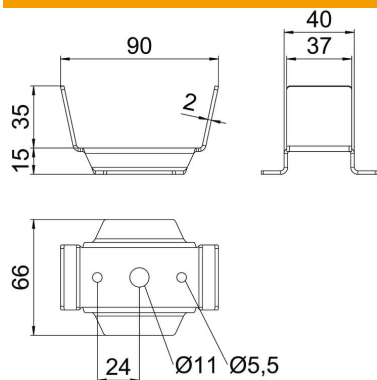

### Põhiandmed

Artiklinumber	6358825
Tüüp	KKLH 60 100 FS
Nimetus 1	Keskkandur
Nimetus 2	kaabliredelile/-rennile
Tooja	OBO
Mõõde	90x66x50
Materjal	Teras
Pinnakate	kuumtsingitud lintmeetodil
Pindala standard	DIN EN 10346
Väikseim täisühik	1
Koguse ühik	Tükk
Kaal	0 kg
Kaaluühik	kg/100 tk

## Mõõtmed

Pikkus	66 mm
Laius	90 mm
Kõrgus	50 mm