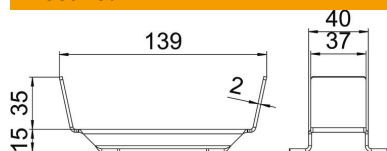

Keskkandur kinnitamiseks keermesvarrastele.

St Teras

FS kuumtsingitud lintmeetodil

Põhiandmed

Artiklinumber	6358828
Nimetus 1	Keskkandur
Nimetus 2	kaabliredelile/-rennile
Tootja	OBO
Mõõde	140x66x50
Materjal	Teras
Pinnakate	kuumtsingitud lintmeetodil
Pindala standard	DIN EN 10346
Väikseim täisühik	1
Koguse ühik	Tükk
Kaal	0 kg
Kaaluühik	kg/100 tk

Tehniline andmeleht

Kaablirenni keskkandur, KKLH 60

Artiklinumber: 6358828

Mõõtmed

Pikkus	66 mm
Laius	140 mm
Kõrgus	50 mm

Tehnilised andmed

Mudel	Riputuslook (C-look)
Toimetagamine	ei
Sobib korvrennile	jah
Sobib kaabliredelile	jah
Sobib kaablirennile	jah
Renni kinnitus	Kinnituskõrv
Reguleeritav	ei