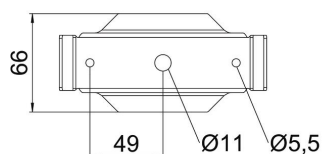

Keskkandur kinnitamiseks keermesvarrastele.

St Teras

FS kuumtsingitud lintmeetodil

Põhiandmed

Artiklinumber	6358828
Nimetus 1	Keskkandur
Nimetus 2	kaabliredelile/-rennile
Tootja	OBO
Mõõde	140x66x50
Materjal	Teras
Pinnakate	kuumtsingitud lintmeetodil
Pindala standard	DIN EN 10346
Väikseim täisühik	1
Koguse ühik	Tükk
Kaal	0 kg
Kaaluühik	kg/100 tk

Tehniline andmeleht

Kaablirenni keskkandur, KKLH 60

Artiklinumber: 6358828

Mõõtmed

Pikkus	66 mm
Laius	140 mm
Kõrgus	50 mm

Tehnilised andmed

Mudel	Riputuslook (C-look)
Toimetagamine	ei
Sobib korvrennile	jah
Sobib kaabliredelile	jah
Sobib kaablirennile	jah
Renni kinnitus	Kinnituskõrv
Reguleeritav	ei