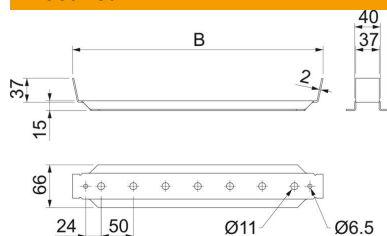

### Põhiandmed

Artiklinumber	6358840
Tüüp	KKLH 60 200 FS
Nimetus 1	Keskkandur
Nimetus 2	kaabliredelile/-rennile
Tooja	OBO
Mõõde	60x70x200
Materjal	Teras
Pinnakate	kuumtsingitud lintmeetodil
Pindala standard	DIN EN 10346
Väikseim täisühik	1
Koguse ühik	Tükk
Kaal	20 kg
Kaaluühik	kg/100 tk

## Mõõtmed

Laius	200 mm
Mõõt B	200 mm