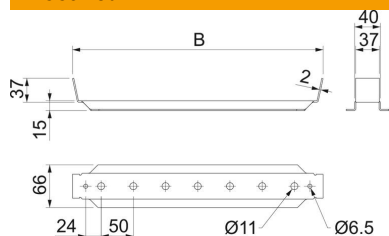

# Tehniline andmeleht

Kaablirenni keskkandur, KKLH 60

Artiklinumber: 6358844

Keskkandur kinnitamiseks keermesvarrastele.

**St** Teras

**FS** kuumtsingitud lintmeetodil

## Põhiandmed

Artiklinumber	6358844
Tüüp	KKLH 60 300 FS
Nimetus 1	Keskkandur
Nimetus 2	kaabliredelile/-rennile
Tooja	OBO
Mõõde	60x70x300
Materjal	Teras
Pinnakate	kuumtsingitud lintmeetodil
Pindala standard	DIN EN 10346
Väikseim täisühik	1
Koguse ühik	Tükk
Kaal	38,5 kg
Kaaluühik	kg/100 tk

### Mõõtmed

Laius	300 mm
Mõõt B	300 mm