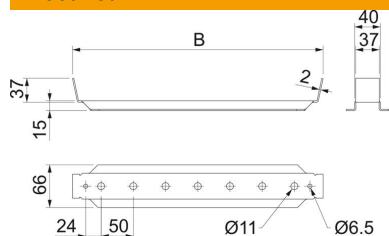

Tehniline andmeleht

Kaablirenni keskkandur, KKLH 60

Artiklinumber: 6358848

Keskkandur kinnitamiseks keermesvarrastele.

St Teras

FS kuumtsingitud lintmeetodil

Põhiandmed

Artiklinumber	6358848
Tüüp	KKLH 60 400 FS
Nimetus 1	Keskkandur
Nimetus 2	kaabliredelile/-rennile
Tooja	OBO
Mõõde	60x70x400
Materjal	Teras
Pinnakate	kuumtsingitud lintmeetodil
Pindala standard	DIN EN 10346
Väikseim täisühik	1
Koguse ühik	Tükk
Kaal	51,5 kg
Kaaluühik	kg/100 tk

Tehniline andmeleht

Kaablirenni keskkandur, KKLH 60

Artiklinumber: 6358848

Mõõtmed

Laius	400 mm
Mõõt B	400 mm

Tehnilised andmed

Mudel	Riputuslook (C-look)
Toimetagamine	ei
Sobib korvrennile	jah
Sobib kaabliredelile	jah
Sobib kaablirennile	jah
Renni kinnitus	Kinnituskõrv
Reguleeritav	ei