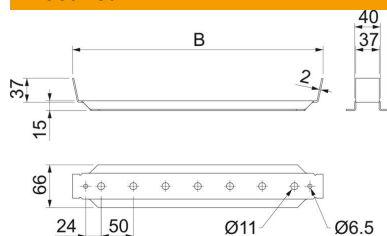

Tehniline andmeleht

Kaablirenni keskkandur, KKLH 60

Artiklinumber: 6358852

Keskkandur kinnitamiseks keermesvarrastele.

St Teras

FS kuumtsingitud lintmeetodil

Põhiandmed

Artiklinumber	6358852
Tüüp	KKLH 60 500 FS
Nimetus 1	Keskkandur
Nimetus 2	kaabliredelile/-rennile
Tooja	OBO
Mõõde	60x70x500
Materjal	Teras
Pinnakate	kuumtsingitud lintmeetodil
Pindala standard	DIN EN 10346
Väikseim täisühik	1
Koguse ühik	Tükk
Kaal	63 kg
Kaaluühik	kg/100 tk

Tehniline andmeleht

Kaablirenni keskkandur, KKLH 60

Artiklinumber: 6358852

Mõõtmed

Laius	500 mm
Mõõt B	500 mm

Tehnilised andmed

Mudel	Riputuslook (C-look)
Toimetagamine	ei
Sobib korvrennile	jah
Sobib kaabliredelile	jah
Sobib kaablirennile	jah
Renni kinnitus	Kinnituskõrv
Reguleeritav	ei