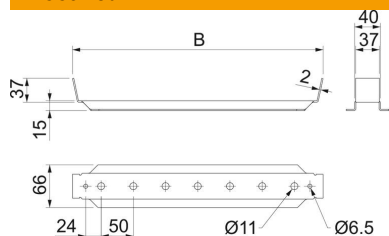

Tehniline andmeleht

Kaablirenni keskkandur, KKLH 60

Artiklinumber: 6358851

Keskkandur kinnitamiseks keermesvarrastele.

St Teras

FS kuumtsingitud lintmeetodil

Põhiandmed

Artiklinumber	6358851
Tüüp	KKLH 60 600 FS
Nimetus 1	Keskkandur
Nimetus 2	kaabliredelile/-rennile
Tooja	OBO
Mõõde	60x70x600
Materjal	Teras
Pinnakate	kuumtsingitud lintmeetodil
Pindala standard	DIN EN 10346
Väikseim täisühik	1
Koguse ühik	Tükk
Kaal	71 kg
Kaaluühik	kg/100 tk

Tehniline andmeleht

Kaablirenni keskkandur, KKLH 60

Artiklinumber: 6358851

Mõõtmed

Laius	600 mm
Mõõt B	600 mm

Tehnilised andmed

Mudel	Riputuslook (C-look)
Toimetagamine	ei
Sobib korvrennile	jah
Sobib kaabliredelile	jah
Sobib kaablirennile	jah
Renni kinnitus	Kinnituskõrv
Reguleeritav	ei