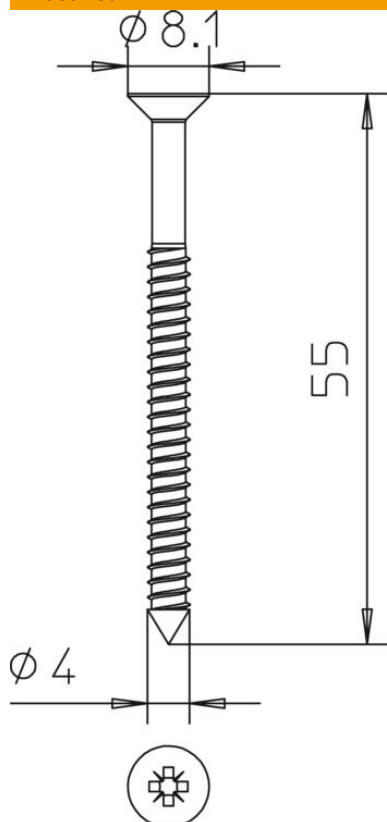

Tehniline andmeleht

Koonuspeaga kruvi tuletõkkekarbikule PYROLINE® Con

Artiklinumber: 7215400

Koonuspeaga kruvi tuletõkkekanali PYROLINE® Con lisadetailina, kaane, otsatüki, seinäühenduskræe ja topeldustüki, maksimaalse plaadipaksusega kuni 30 mm, kinnitamiseks.

St Teras

G galvaaniliselt tsingitud

Põhiandmed

Artiklinumber	7215400
Tüüp	KSS 4.0x55
Nimetus 1	Koonuspeaga kruvi
Nimetus 2	PYROLINE Con-le
Tootja	OBO
Mõõde	4,0x55
Materjal	Teras
Pinnakate	galvaaniliselt tsingitud
Pindala standard	EN ISO 19598 / EN ISO 4042
Väikseim täisühik	50
Koguse ühik	Tükk
Kaal	0,34 kg
Kaaluühik	kg/100 tk

Tehniline andmeleht

Koonuspeaga kruvi tuletõkkekarbikule PYROLINE® Con

Artiklinumber: 7215400

Mõõtmed

Mõõtmed	4,0 x 55
Pikkus	55 mm

Tehnilised andmed

Keere	M4
Meeterkeere	4
Pea kuju	Koonuspea
Kruvisüsteem	Phillips PH