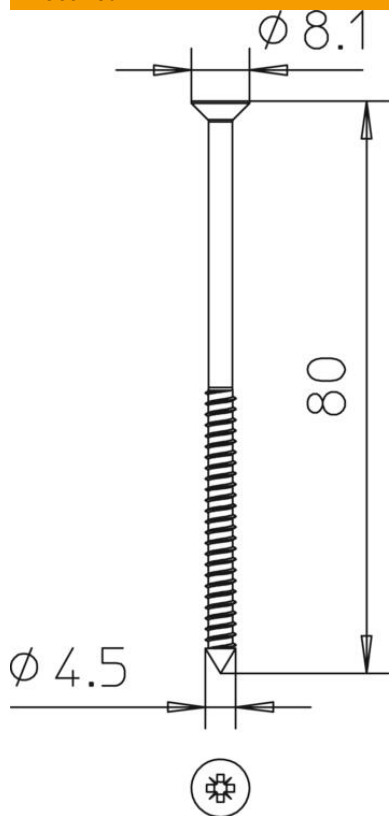

### Põhiandmed

Artiklinumber	7215412
Tüüp	KSS 4.5x80
Nimetus 1	Koonuspeaga kruvi
Nimetus 2	PYROLINE Con-le
Tootja	OBO
Mõõde	4,5x80
Materjal	Teras
Pinnakate	galvaaniliselt tsingitud
Pindala standard	EN ISO 19598 / EN ISO 4042
Väikseim täisühik	50
Koguse ühik	Tükk
Kaal	0,5 kg
Kaaluühik	kg/100 tk

## Mõõtmed

Mõõtmed	4,5 x 80
Pikkus	80 mm

## Tehnilised andmed

Keere	M4,5
Meeterkeere	4,5
Pea kuju	Koonuspea
Kruvisüsteem	Phillips PH