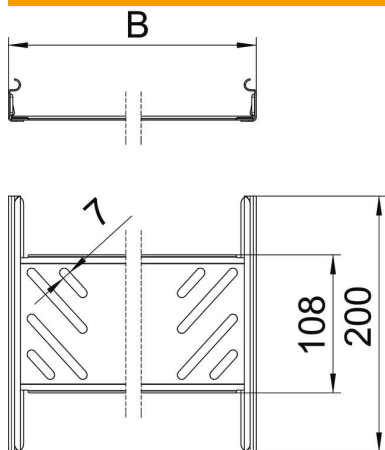

St Teras

FS kuumtsingitud lintmeetodil

Põhiandmed

Artiklinumber	6068900
Nimetus 1	Jätkukomplekt
Nimetus 2	Magic kaablirennile
Tootja	OBO
Mõõde	35x100x200
Materjal	Teras
Pinnakate	kuumtsingitud lintmeetodil
Pindala standard	DIN EN 10346
Väikseim täisühik	1
Koguse ühik	Tükk
Kaal	22,7 kg
Kaaluühik	kg/100 tk

Tehniline andmeleht

Jätkukomplekt Magic FS

Artiklinumber: 6068900

Mõõtmed

Mõõtmed	35x100
Pikkus	200 mm
Laius	100 mm
Laius	4 in
Kõrgus	35 mm
Kõrgus	1 in
Pleki paksus	1 mm
Mõõt B	100 mm

Tehnilised andmed

Mudel	Jätk
Toimetagamine	ei
Sobib korvrennile	ei
Sobib kaabliredelile	ei
Sobib kaablirennile	jah
Sobib kaablikandurisüsteemi kõrgusele	35 mm
Liigendühendus, horisontaalne	ei
Liigendühendus, vertikaalne	ei
Roostevaba teras, peitsitud	ei
Ühendamisviis	kruvideta ühendus