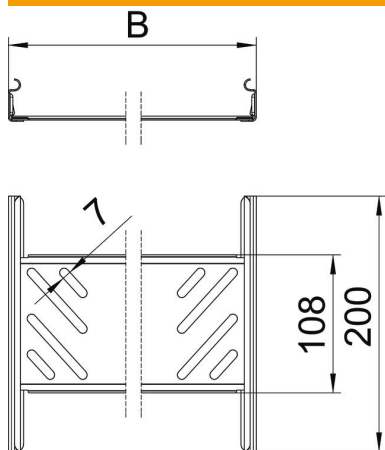

St Teras

FS kuumtsingitud lintmeetodil

Põhiandmed

Artiklinumber	6068902
Nimetus 1	Jätkukomplekt
Nimetus 2	Magic kaablirennile
Tootja	OBO
Mõõde	35x200x200
Materjal	Teras
Pinnakate	kuumtsingitud lintmeetodil
Pindala standard	DIN EN 10346
Väikseim täisühik	1
Koguse ühik	Tükk
Kaal	29,4 kg
Kaaluühik	kg/100 tk

Tehniline andmeleht

Jätkukomplekt Magic FS

Artiklinumber: 6068902

Mõõtmed

Mõõtmed	35x200
Pikkus	200 mm
Laius	200 mm
Laius	8 in
Kõrgus	35 mm
Kõrgus	1 in
Pleki paksus	1 mm
Mõõt B	200 mm

Tehnilised andmed

Mudel	Jätk
Toimetagamine	ei
Sobib korvrennile	ei
Sobib kaabliredelile	ei
Sobib kaablirennile	jah
Sobib kaablikandurisüsteemi kõrgusele	35 mm
Liigendühendus, horisontaalne	ei
Liigendühendus, vertikaalne	ei
Roostevaba teras, peitsitud	ei
Ühendamisviis	kruvideta ühendus