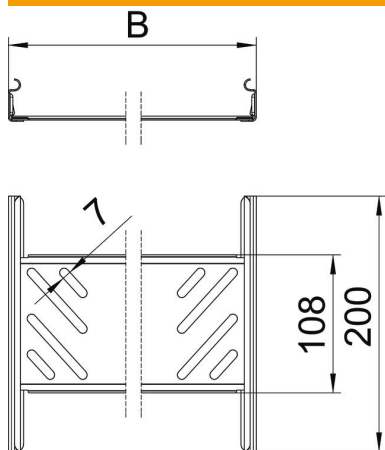

St Teras

FS kuumtsingitud lintmeetodil

Põhiandmed

Artiklinumber	6068904
Nimetus 1	Jätkukomplekt
Nimetus 2	Magic kaablirennile
Tootja	OBO
Mõõde	35x300x200
Materjal	Teras
Pinnakate	kuumtsingitud lintmeetodil
Pindala standard	DIN EN 10346
Väikseim täisühik	1
Koguse ühik	Tükk
Kaal	36,1 kg
Kaaluühik	kg/100 tk

Tehniline andmeleht

Jätkukomplekt Magic FS

Artiklinumber: 6068904

Mõõtmed

Mõõtmed	35x300
Pikkus	200 mm
Laius	300 mm
Laius	12 in
Kõrgus	35 mm
Kõrgus	1 in
Pleki paksus	1 mm
Mõõt B	300 mm

Tehnilised andmed

Mudel	Jätk
Toimetagamine	ei
Sobib korvrennile	ei
Sobib kaabliredelile	ei
Sobib kaablirennile	jah
Sobib kaablikandurisüsteemi kõrgusele	35 mm
Liigendühendus, horisontaalne	ei
Liigendühendus, vertikaalne	ei
Roostevaba teras, peitsitud	ei
Ühendamisviis	kruvideta ühendus