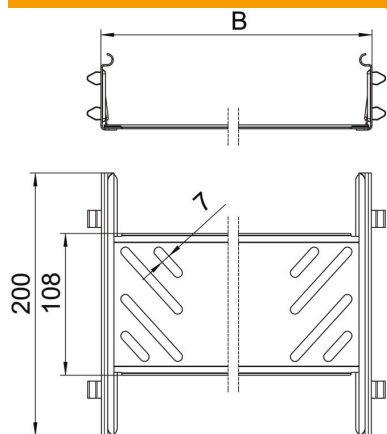

### Põhiandmed

Artiklinumber	6068940
Tüüp	KTSMV 620 DD
Nimetus 1	Jätkukomplekt
Nimetus 2	Magic kaablirennile
Tooja	OBO
Mõõde	60x200x200
Materjal	Teras
Pinnakate	tsingitud lintmeetodil tsink/alumiinium, Double Dip
Pindala standard	DIN EN 10346
Väikseim täisühik	1
Koguse ühik	Tükk
Kaal	37,2 kg
Kaaluühik	kg/100 tk

### Mõõtmed

Mõõtmed	60x200
Pikkus	200 mm
Laius	200 mm
Laius	8 in
Kõrgus	60 mm
Kõrgus	2 in
Pleki paksus	1 mm
Mõõt B	200 mm