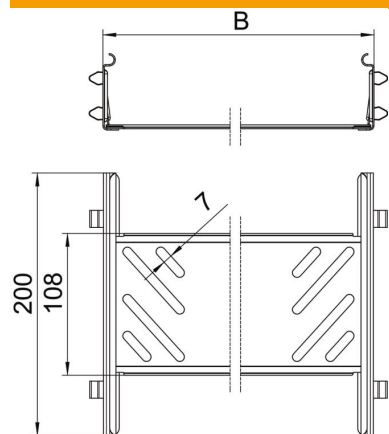

St Teras

DD tsingitud lintmeetodil tsink/alumiinium, Double Dip

Põhiandmed

Artiklinumber	6068944
Tüüp	KTSMV 640 DD
Nimetus 1	Jätkukomplekt
Nimetus 2	Magic kaablirennile
Tooja	OBO
Mõõde	60x400x200
Materjal	Teras
Pinnakate	tsingitud lintmeetodil tsink/alumiinium, Double Dip
Pindala standard	DIN EN 10346
Väikseim täisühik	1
Koguse ühik	Tükk
Kaal	50,7 kg
Kaaluühik	kg/100 tk

Tehniline andmeleht

Jätkukomplekt Magic DD

Artiklinumber: 6068944

Mõõtmed

Mõõtmed	60x400
Pikkus	200 mm
Laius	400 mm
Laius	16 in
Kõrgus	60 mm
Kõrgus	2 in
Pleki paksus	1 mm
Mõõt B	400 mm

Tehnilised andmed

Mudel	Jätk
Toimetagamine	ei
Sobib korvrennile	ei
Sobib kaabliredelile	ei
Sobib kaablirennile	jah
Sobib kaablikandurisüsteemi kõrgusele	60 mm
Liigendühendus, horisontaalne	ei
Liigendühendus, vertikaalne	ei
Roostevaba teras, peitsitud	ei
Ühendamisviis	kruvideta ühendus