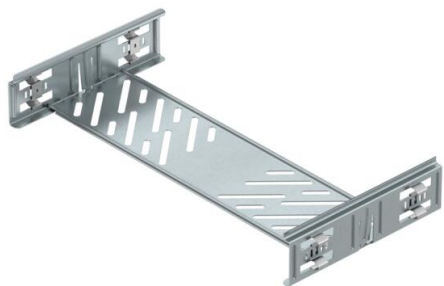

Tehniline andmeleht

Jätkukomplekt Magic DD

Artiklinumber: 6068944

Kiirkiirnitusega kaablirenni jätkukomplekt 60 mm küljekõrgusega kaablirennide ühendamiseks. Optimeeritud koostevormi tõttu saab ühendust kasutada raadiuste moodustamiseks ja suurte temperatuurikõikumiste korral pikisuunalise kompensatsioonidetailina.

St Teras

DD tsingitud lintmeetodil tsink/alumiinium, Double Dip

Põhiandmed

Artiklinumber	6068944
Tüüp	KTSMV 640 DD
Nimetus 1	Jätkukomplekt
Nimetus 2	Magic kaablirennile
Tooja	OBO
Mõõde	60x400x200
Materjal	Teras
Pinnakate	tsingitud lintmeetodil tsink/alumiinium, Double Dip
Pindala standard	DIN EN 10346
Väikseim täisühik	1
Koguse ühik	Tükk
Kaal	50,7 kg
Kaaluühik	kg/100 tk

Tehniline andmeleht

Jätkukomplekt Magic DD

Artiklinumber: 6068944

Mõõtmed

Mõõtmed	60x400
Pikkus	200 mm
Laius	400 mm
Laius	16 in
Kõrgus	60 mm
Kõrgus	2 in
Pleki paksus	1 mm
Mõõt B	400 mm

Tehnilised andmed

Mudel	Jätk
Toimetagamine	ei
Sobib korvrennile	ei
Sobib kaabliredelile	ei
Sobib kaablirennile	jah
Sobib kaablikandurisüsteemi kõrgusele	60 mm
Liigendühendus, horisontaalne	ei
Liigendühendus, vertikaalne	ei
Roostevaba teras, peitsitud	ei
Ühendamisviis	kruvideta ühendus