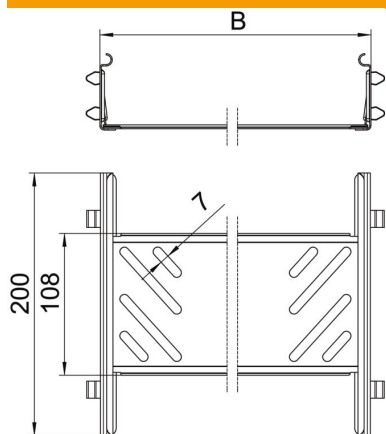

St Teras

DD tsingitud lintmeetodil tsink/alumiinium, Double Dip

Põhiandmed

Artiklinumber	6068946
Tüüp	KTSMV 650 DD
Nimetus 1	Jätkukomplekt
Nimetus 2	Magic kaablirennile
Tooja	OBO
Mõõde	60x500x200
Materjal	Teras
Pinnakate	tsingitud lintmeetodil tsink/alumiinium, Double Dip
Pindala standard	DIN EN 10346
Väikseim täisühik	1
Koguse ühik	Tükk
Kaal	57,4 kg
Kaaluühik	kg/100 tk

Tehniline andmeleht

Jätkukomplekt Magic DD

Artiklinumber: 6068946

Mõõtmed

Mõõtmed	60x500
Pikkus	200 mm
Laius	500 mm
Kõrgus	60 mm
Kõrgus	2 in
Pleki paksus	1 mm
Mõõt B	500 mm

Tehnilised andmed

Mudel	Jätk
Toimetagamine	ei
Sobib korvrennile	ei
Sobib kaabliredelile	ei
Sobib kaablirennile	jah
Sobib kaablikandurisüsteemi kõrgusele	60 mm
Liigendühendus, horisontaalne	ei
Liigendühendus, vertikaalne	ei
Roostevaba teras, peitsitud	ei
Ühendamisviis	kruvideta ühendus