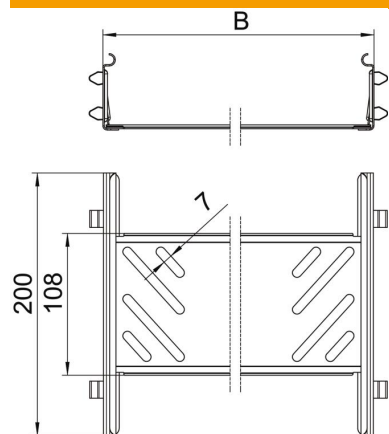

### Põhiandmed

Artiklinumber	6068948
Tüüp	KTSMV 660 DD
Nimetus 1	Jätkukomplekt
Nimetus 2	Magic kaablirennile
Tooja	OBO
Mõõde	60x600x200
Materjal	Teras
Pinnakate	tsingitud lintmeetodil tsink/alumiinium, Double Dip
Pindala standard	DIN EN 10346
Väikseim täisühik	1
Koguse ühik	Tükk
Kaal	64,2 kg
Kaaluühik	kg/100 tk

### Mõõtmed

Mõõtmed	60x600
Pikkus	200 mm
Laius	600 mm
Kõrgus	60 mm
Kõrgus	2 in
Pleki paksus	1 mm
Mõõt B	600 mm