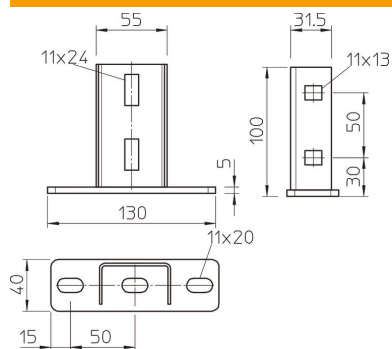

Tehniline andmeleht

Peaplaat A2

Artiklinumber: 6348876

Peaplaat paigaldamiseks US 3 profiilidele.
Peaplaadi saab monteerida U-profiilile US 3.
Vajalikud kinnitusvahendid on kaasas.
Sisaldab vajalikku kinnitusmaterjali.

- A2** Roostevaba teras
- 2B** puhas, järeltöödeldud

Põhiandmed

Artiklinumber	6348876
Tüüp	KU 3 A2
Nimetus 1	Peaplaat
Nimetus 2	US 3-profiilile
Tooja	OBO
Mõõde	130x40x100
Materjal	Roostevaba teras 1.4301
Pinnakate	hele, järeltöödeldud
Pindala standard	
Väikseim täisühik	1
Koguse ühik	Tükk
Kaal	41 kg
Kaaluühik	kg/100 tk

Tehniline andmeleht

Peaplaat A2

Artiklinumber: 6348876

Mõõtmed

Pikkus	130 mm
Laius	40 mm
Kõrgus	100 mm

Tehnilised andmed

Mudel	Kruvidega/poltidega kinnitav
Toimetagamine	ei
Sobib laekinnituseks	jah
Sobib konsoolikinnituseks	ei
Sobib profiilivormidega	U-profiil
Roostevaba teras, peitsitud	ei
Max nurgaala	90 mm
Min nurgaala	90 mm