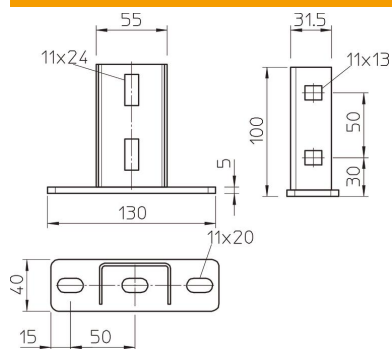

### Põhiandmed

Artiklinumber	6348877
Tüüp	KU 3 A4
Nimetus 1	Peaplaat
Nimetus 2	US 3-profiilile
Tooja	OBO
Mõõde	130x40x100
Materjal	roostevaba teras 1.4571
Pinnakate	hele, järeltöödeldud
Pindala standard	
Väikseim täisühik	1
Koguse ühik	Tükk
Kaal	40,7 kg
Kaaluühik	kg/100 tk

### Mõõtmed

Pikkus	130 mm
Laius	40 mm
Kõrgus	100 mm

### Tehnilised andmed

Mudel	Kruvidega/poltidega kinnitav
Toimetagamine	ei
Sobib laekinnituseks	jah
Sobib konsoolikinnituseks	ei
Sobib profiilivormidega	U-profiil
Roostevaba teras, peitsitud	ei
Max nurgaala	90 mm
Min nurgaala	90 mm