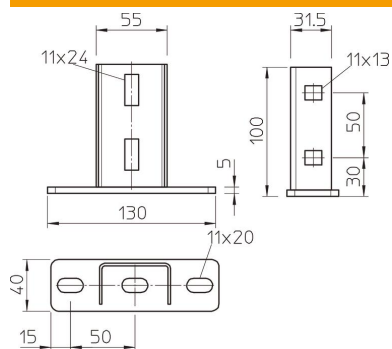

### Põhiandmed

Artiklinumber	6348874
Tüüp	KU 3 FT
Nimetus 1	Peaplaat
Nimetus 2	US 3-profiilile
Tooja	OBO
Mõõde	130x40x100
Materjal	Teras
Pinnakate	Kuumtsingitud kastmismeetodil
Pindala standard	DIN EN ISO 1461
Väikseim täisühik	1
Koguse ühik	Tükk
Kaal	42,3 kg
Kaaluühik	kg/100 tk

### Mõõtmed

Pikkus	130 mm
Laius	40 mm
Kõrgus	100 mm

### Tehnilised andmed

Mudel	Kruvidega/poltidega kinnitav
Toimetagamine	ei
Sobib laekinnituseks	jah
Sobib konsoolikinnituseks	ei
Sobib profiilivormidega	U-profiil
Roostevaba teras, peitsitud	ei
Max nurgaala	90 mm
Min nurgaala	90 mm