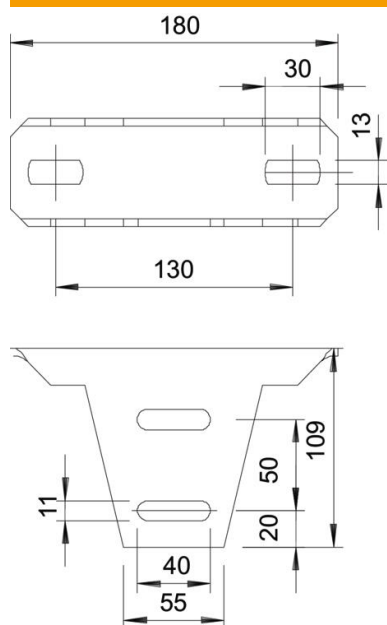

## Peaplaat, varieeritav A2

Artiklinumber: 6348925

Muudetav peaplaat monteerimiseks US 5 profiilile.  
Peaplaadi monteerimisel kasutatakse vahedetaili tüüpi DSK 47.

<b>A2</b>	Roostevaba teras
<b>2B</b>	puhas, järeltöödeldud

### Põhiandmed

Artiklinumber	6348925
Tüüp	KU 5 V A2
Nimetus 1	Peaplaat
Nimetus 2	US 5-profiilile, varieeritav
Tootja	OBO
Mõõde	180x59x109
Materjal	Roostevaba teras 1.4301
Pinnakate	hele, järeltöödeldud
Pindala standard	
Väikseim täisühik	1
Koguse ühik	Tükk
Kaal	81 kg
Kaaluühik	kg/100 tk

### Mõõtmed

Pikkus	180 mm
Laius	59 mm
Kõrgus	109 mm

### Tehnilised andmed

Mudel	Kruvidega/poltidega kinnitavat
Toimetagamine	ei
Sobib laekinnituseks	jah
Sobib konsoolikinnituseks	ei
Sobib profiilivormidega	U-profiil
Roostevaba teras, peitsitud	ei
Max nurgaala	30 mm
Min nurgaala	0 mm