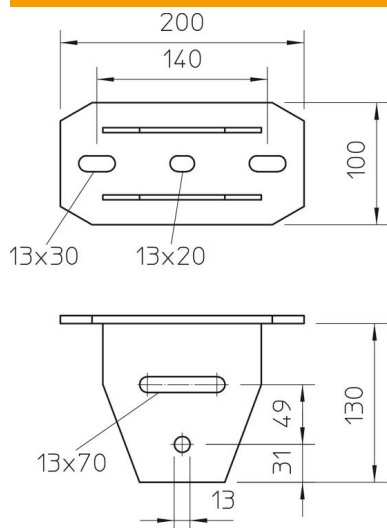

Tehniline andmeleht

Peaplaat, varieeritav FT

Artiklinumber: 6349153

Muudetav peaplaat paigaldamiseks US 7 profiilile.
Kinnitusmaterjal (2 kuuskantpolti SKS 12x80 ja vahedetail DSK 45) tuleb eraldi tellida. Maksimaalne seadistamisnurk ühel poolel on 30°.

St Teras

FT Kuumtsingitud kastmismeetodil

Põhiandmed

Artiklinumber	6349153
Tüüp	KU 7 VQP FT
Nimetus 1	Peaplaat
Nimetus 2	US 7-profiilile, varieeritav
Tooja	OBO
Mõõde	200x100
Materjal	Teras
Pinnakate	Kuumtsingitud kastmismeetodil
Pindala standard	DIN EN ISO 1461
Väikseim täisühik	1
Koguse ühik	Tükk
Kaal	181,6 kg
Kaaluühik	kg/100 tk

Tehniline andmeleht

Peaplaat, varieeritav FT

Artiklinumber: 6349153

Mõõtmed

Pikkus	200 mm
Laius	100 mm
Kõrgus	130 mm

Tehnilised andmed

Mudel	Kruvidega/poltidega kinnitav
Sobib laekinnituseks	jah
Sobib konsoolikinnituseks	ei
Sobib profiilivormidega	U-profiil
Roostevaba teras, peitsitud	ei
Max nurgaala	30 mm
Min nurgaala	0 mm