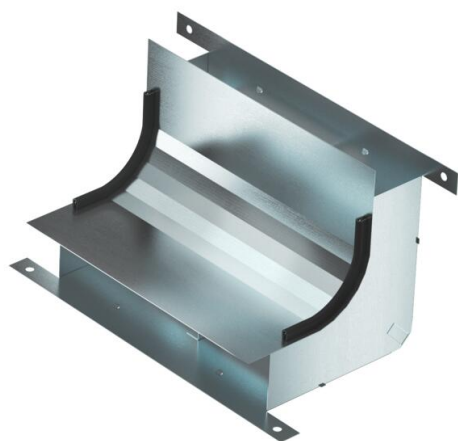

Tehniline andmeleht

Vertikaalpoogen, 2-sektsiooniline, kanali kõrgus 58 mm

Artiklinumber: 7400643

Vertikaalpoogen (2-osaline) tasanduskihiga kaetavate põrandaspaigaldus kanalite vertikaalseteks suunamuutusteks (seinaühendused, sisenemised). Ühilduv ainult UZD250-4/350-4-ga.

St Teras

FS kuumtsingitud lintmeetodil

Põhiandmed

Artiklinumber	7400643
Nimetus 1	Vertikaalpoogen
Nimetus 2	2 sektsiooni, EÜK-2 -le
Tootja	OBO
Mõõde	330x177,7x177,7
Materjal	Teras
Pinnakate	kuumtsingitud lintmeetodil
Pindala standard	DIN EN 10346
Väikseim täisühik	1
Koguse ühik	Tükk
Kaal	104,18 kg
Kaaluühik	kg/100 tk

Tehniline andmeleht

Vertikaalpoogen, 2-sektsiooniline, kanali kõrgus 58 mm

Artiklinumber: 7400643

Mõõtmed

Pikkus	178 mm
Laius	250 mm
Kõrgus	58 mm
Mõõt a	110 mm
Mõõt b	140 mm
Mõõt h	58 mm

Tehnilised andmed

fikseeritud vaheseinte arv	1
Sektsioonide arv	2 St.
Sobib põranda tasapinnas suletud põrandaspaigalduskanalile	ei
Sobib pealt kaetavale põrandaspaigalduskanalile	jah
Kanali min laius	250 mm
Min kanalikõrgus	58 mm
Osa a ristlõige	5800 mm ²
Osa b ristlõige	7500 mm ²