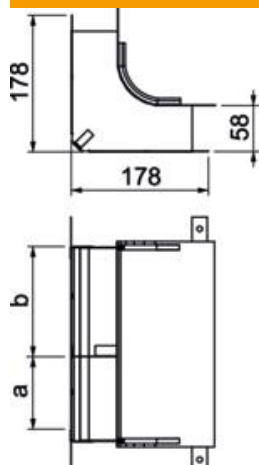

Tehniline andmeleht

Vertikaalpoogen, 2-sektsiooniline, kanali kõrgus 58 mm

Artiklinumber: 7400643

Vertikaalpoogen (2-osaline) tasanduskihiga kaetavate põrandaspaigaldus kanalite vertikaalseteks suunamuutusteks (seinaühendused, sisenemised). Ühilduv ainult UZD250-4/350-4-ga.

St Teras

FS kuumtsingitud lintmeetodil

Põhiandmed

Artiklinumber	7400643
Nimetus 1	Vertikaalpoogen
Nimetus 2	2 sektsiooni, EÜK-2 -le
Tootja	OBO
Mõõde	330x177,7x177,7
Materjal	Teras
Pinnakate	kuumtsingitud lintmeetodil
Pindala standard	DIN EN 10346
Väikseim täisühik	1
Koguse ühik	Tükk
Kaal	104,18 kg
Kaaluühik	kg/100 tk

Tehniline andmeleht

Vertikaalpoogen, 2-sektsiooniline, kanali kõrgus 58 mm

Artiklinumber: 7400643

Mõõtmed

Pikkus	178 mm
Laius	250 mm
Kõrgus	58 mm
Mõõt a	110 mm
Mõõt b	140 mm
Mõõt h	58 mm

Tehnilised andmed

fikseeritud vaheseinte arv	1
Sektsioonide arv	2 St.
Sobib põranda tasapinnas suletud põrandaspaigalduskanalile	ei
Sobib pealt kaetavale põrandaspaigalduskanalile	jah
Kanali min laius	250 mm
Min kanalikõrgus	58 mm
Osa a ristlõige	5800 mm ²
Osa b ristlõige	7500 mm ²