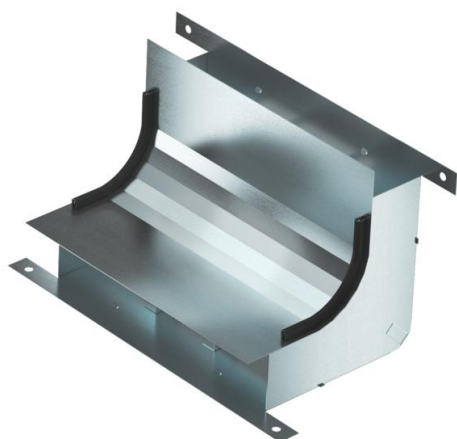

Tehniline andmeleht

Vertikaalpoogen, 3-sektsiooniline, kanali kõrgus 58 mm

Artiklinumber: 7400655

Vertikaalpoogen (2-osaline) tasanduskihiga kaetavate põrandaspaigaldus kanalite vertikaalseteks suunamuutusteks (seinaühendused, sisenemised). Ühilduv ainult UZD250-4/350-4-ga.

St Teras

FS kuumtsingitud lintmeetodil

Põhiandmed

Artiklinumber	7400655
Nimetus 1	Vertikaalpoogen
Nimetus 2	3 sektsiooni, EÜK-2 -le
Tootja	OBO
Mõõde	330x177,7x177,7
Materjal	Teras
Pinnakate	kuumtsingitud lintmeetodil
Pindala standard	DIN EN 10346
Väikseim täisühik	1
Koguse ühik	Tükk
Kaal	111,24 kg
Kaaluühik	kg/100 tk

Tehniline andmeleht

Vertikaalpoogen, 3-sektsiooniline, kanali kõrgus 58 mm

Artiklinumber: 7400655

Mõõtmed

Pikkus	178 mm
Laius	250 mm
Kõrgus	58 mm
Mõõt a	90 mm
Mõõt b	70 mm
Mõõt h	58 mm

Tehnilised andmed

fikseeritud vaheseinte arv	2
Sektsioonide arv	3 St.
Sobib põranda tasapinnas suletud põrandaspaigalduskanalile	ei
Sobib pealt kaetavale põrandaspaigalduskanalile	jah
Kanali min laius	250 mm
Min kanalikõrgus	58 mm
Osa a ristlõige	4670 mm ²
Osa b ristlõige	3884 mm ²