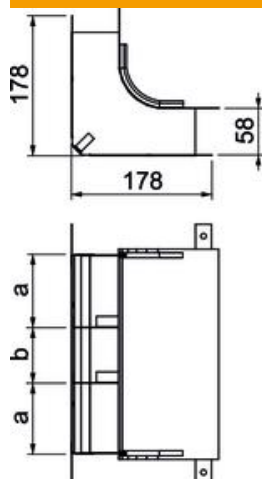

Tehniline andmeleht

Vertikaalpoogen, 3-sektsiooniline, kanali kõrgus 58 mm

Artiklinumber: 7400655

Vertikaalpoogen (2-osaline) tasanduskihiga kaetavate põrandaspaigaldus kanalite vertikaalseteks suunamuutusteks (seinaühendused, sisenemised). Ühilduv ainult UZD250-4/350-4-ga.

St Teras

FS kuumtsingitud lintmeetodil

Põhiandmed

Artiklinumber	7400655
Nimetus 1	Vertikaalpoogen
Nimetus 2	3 sektsiooni, EÜK-2 -le
Tootja	OBO
Mõõde	330x177,7x177,7
Materjal	Teras
Pinnakate	kuumtsingitud lintmeetodil
Pindala standard	DIN EN 10346
Väikseim täisühik	1
Koguse ühik	Tükk
Kaal	111,24 kg
Kaaluühik	kg/100 tk

Tehniline andmeleht

Vertikaalpoogen, 3-sektsiooniline, kanali kõrgus 58 mm

Artiklinumber: 7400655

Mõõtmed

Pikkus	178 mm
Laius	250 mm
Kõrgus	58 mm
Mõõt a	90 mm
Mõõt b	70 mm
Mõõt h	58 mm

Tehnilised andmed

fikseeritud vaheseinte arv	2
Sektsioonide arv	3 St.
Sobib põranda tasapinnas suletud põrandaspaigalduskanalile	ei
Sobib pealt kaetavale põrandaspaigalduskanalile	jah
Kanali min laius	250 mm
Min kanalikõrgus	58 mm
Osa a ristlõige	4670 mm ²
Osa b ristlõige	3884 mm ²