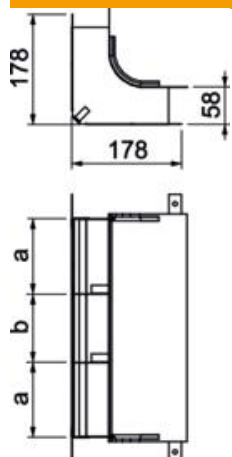

## Põhiandmed

Artiklinumber	7400667
Nimetus 1	Vertikaalpoogen
Nimetus 2	3 sektsiooni, EÜK-2 -le
Tootja	OBO
Mõõde	430x177,7x177,7
Materjal	Teras
Pinnakate	kuumtsingitud lintmeetodil
Pindala standard	DIN EN 10346
Väikseim täisühik	1
Koguse ühik	Tükk
Kaal	138,24 kg
Kaaluühik	kg/100 tk

# Tehniline andmeleht

Vertikaalpoogen, 3-sektsiooniline, kanali kõrgus 58 mm

Artiklinumber: 7400667

## Mõõtmed

Pikkus	178 mm
Laius	350 mm
Kõrgus	58 mm
Mõõt a	120 mm
Mõõt b	110 mm
Mõõt h	58 mm

## Tehnilised andmed

fikseeritud vaheseinte arv	2
Sektsioonide arv	3 St.
Sobib põranda tasapinnas suletud põrandaspaigalduskanalile	ei
Sobib pealt kaetavale põrandaspaigalduskanalile	jah
Kanali min laius	350 mm
Min kanalikõrgus	58 mm
Osa a ristlõige	6341 mm <sup>2</sup>
Osa b ristlõige	6112 mm <sup>2</sup>