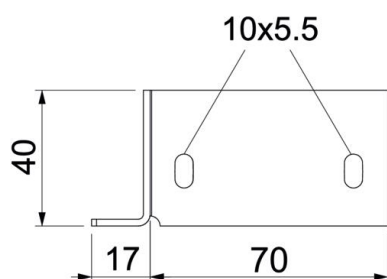

St Teras

FS kuumtsingitud lintmeetodil

Põhiandmed

Artiklinumber	7215383
Nimetus 1	Ühenduskomplekt
Nimetus 2	PLCS D060810/PLCS D090810-le
Tootja	OBO
Mõõde	70x72x40
Materjal	Teras
Pinnakate	kuumtsingitud lintmeetodil
Pindala standard	DIN EN 10346
Väikseim täisühik	1
Koguse ühik	Tükk
Kaal	2 kg
Kaaluühik	kg/100 tk

Tehniline andmeleht

Ühenduskomplekt KVS-2

Artiklinumber: 7215383

Mõõtmed

Mõõtmed	72x70x40
Laius	70 mm
Kõrgus	72 mm
Mõõt B	70 mm
Mõõt H	72 mm

Tehnilised andmed

Tarvikute tüüp | muu