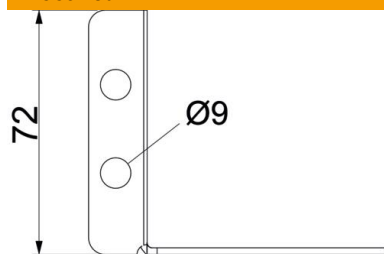

St Teras

FS kuumtsingitud lintmeetodil

Põhiandmed

Artiklinumber	7215383
Nimetus 1	Ühenduskomplekt
Nimetus 2	PLCS D060810/PLCS D090810-le
Tootja	OBO
Mõõde	70x72x40
Materjal	Teras
Pinnakate	kuumtsingitud lintmeetodil
Pindala standard	DIN EN 10346
Väikseim täisühik	1
Koguse ühik	Tükk
Kaal	2 kg
Kaaluühik	kg/100 tk

Tehniline andmeleht

Ühenduskomplekt KVS-2

Artiklinumber: 7215383

Mõõtmed

Mõõtmed	72x70x40
Laius	70 mm
Kõrgus	72 mm
Mõõt B	70 mm
Mõõt H	72 mm

Tehnilised andmed

Tarvikute tüüp | muu