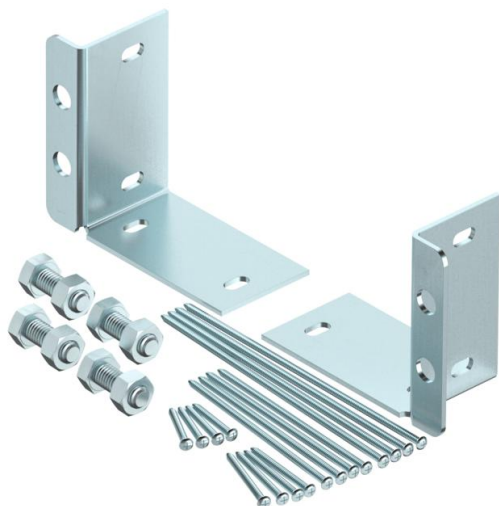

Tehniline andmeleht

Ühenduskomplekt KVS-2

Artiklinumber: 7215383

Ühenduskomplekt varuosana tuletõkkekanalite PYROLINE® Con S, tüüp PLCS D060810 ja PLCS D090810, ning sobivate lisadetailide ühendamiseks, koosneb ühest ühendusplaadist vasakul ja teisest paremal.
Komplektis ühendus- ja kinnituskruvid

St Teras

FS kuumtsingitud lintmeetodil

Põhiandmed

Artiklinumber	7215383
Nimetus 1	Ühenduskomplekt
Nimetus 2	PLCS D060810/PLCS D090810-le
Tootja	OBO
Mõõde	70x72x40
Materjal	Teras
Pinnakate	kuumtsingitud lintmeetodil
Pindala standard	DIN EN 10346
Väikseim täisühik	1
Koguse ühik	Tükk
Kaal	2 kg
Kaaluühik	kg/100 tk

Tehniline andmeleht

Ühenduskomplekt KVS-2

Artiklinumber: 7215383

Mõõtmed

Mõõtmed	72x70x40
Laius	70 mm
Kõrgus	72 mm
Mõõt B	70 mm
Mõõt H	72 mm

Tehnilised andmed

Tarvikute tüüp | muu